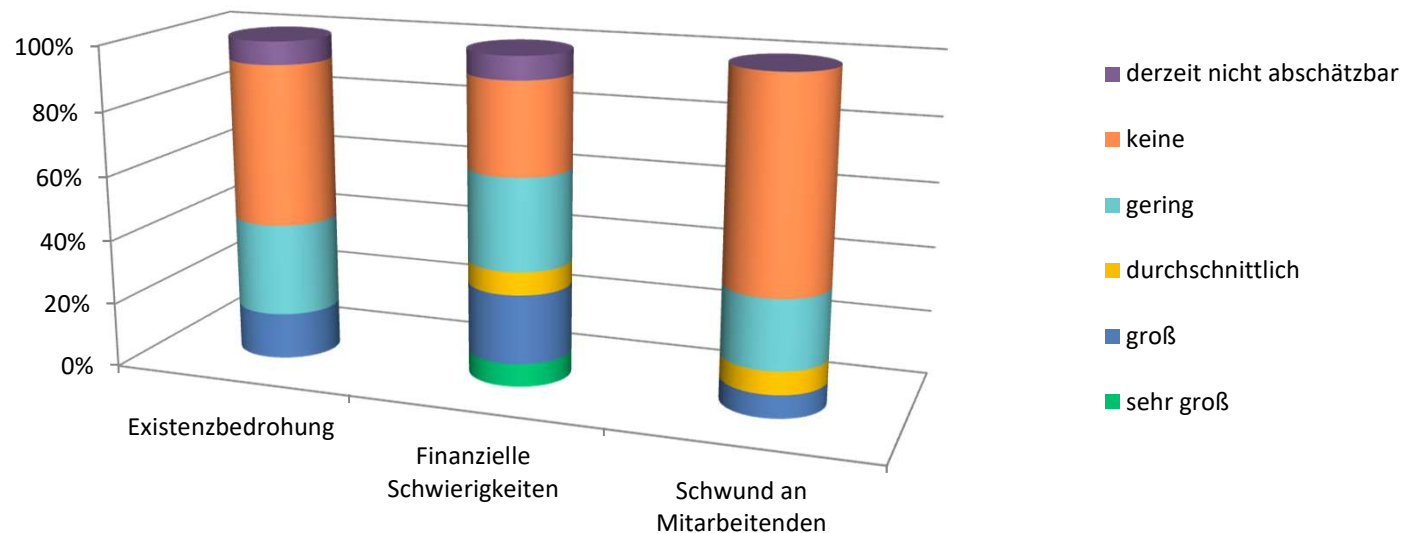

Welche dauerhaften Auswirkungen wird die Corona-Pandemie auf Ihr Haus, Ihre Häuser haben? (ganzjährig geöffnet, n=14)

Welche dauerhaften Auswirkungen wird die Corona-Pandemie auf Ihr Haus, Ihre Häuser haben? (saisonal geöffnet, n=26)

Ergebnisse einer Online Umfrage des Verbundes Oberösterreichischer Museen vom 27. April bis 15. Juni 2022 zu den Auswirkungen der Corona-Pandemie auf die oberösterreichische Museumslandschaft in den Jahren 2020 und 2021.